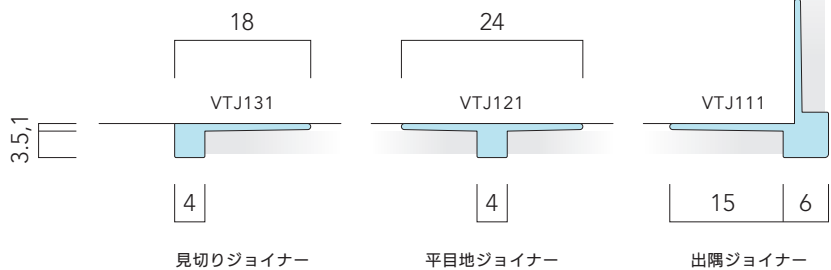

AFO LA

OSAKA TOKYO FUKUOKA

www.afoladesign.com

J1 NEW 2025年1月発売

Verta J111 J121 J131

不燃化粧板・左官用 壁見切りジョイナー

材質：アルミニウム
仕上げ：パイプレーション
最長：4000mm

パイプレーションをまとう
端正なソリッドメタル。
本物の質感が壁を見切ります。

E2 NEW 2025年1月発売

Verta E218 E225

ホテル・店舗向けコーナーガード(小口処理なし)

材質：アルミニウム
仕上げ：パイプレーション(5タイプ)
最長：3000mm
施工：接着剤

E1を天井から床まで通したい。
建築家から寄せられた
リクエストを実現しました。

E1 NEW 2025年1月発売

Verta E118 E125

ホテル・店舗向けコーナーガード(小口処理あり)