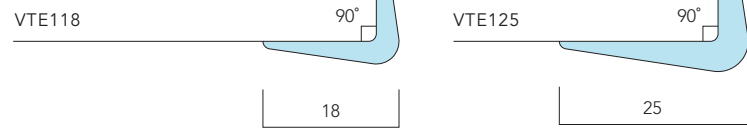

E1 NEW 2025年1月発売

Verta E118 E125

ホテル・店舗向けコーナーガード(小口処理あり)

材質：アルミニウム
仕上げ：パイプレーション(5タイプ)
長さ：800mm / 1600mm
施工：両面テープ(貼付け済み)