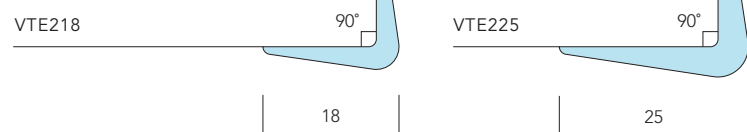

E2 NEW 2025年1月発売

Verta E218 E225

ホテル・店舗向けコーナーガード(小口処理なし)

材質：アルミニウム
仕上げ：パイプレーション(5タイプ)
最長：3000mm
施工：接着剤

E1を天井から床まで通したい。
建築家から寄せられた
リクエストを実現しました。

E1 NEW 2025年1月発売

Verta E118 E125

ホテル・店舗向けコーナーガード(小口処理あり)