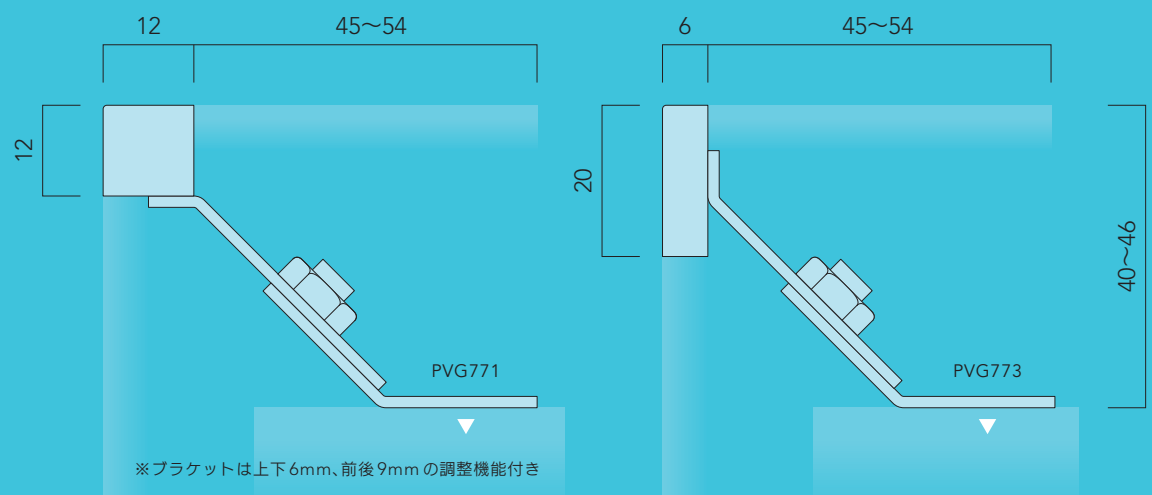

割れや欠けのない美しい屋外階段をいつまでも。特許申請中の共用ブラケットが確実な埋込み施工を実現。

H2 NEW 2025年4月発売予定

Verta H201 H251

石膏ボード下地用 入巾木

材質：アルミニウム
カラー：シルバー・ブロンズ・ホワイト
壁下地：石膏ボード
床材：フローリング・塩ビタイル/タイルカーペット
最長：4000mm

出隅パーツの安全性と
ジョイントピンのシャープネス。
すっきり軽快な入巾木です。

G7 NEW 2025年5月発売予定 (特許申請中)

Previo G771 G773

屋外RC階段用 埋込み式 段鼻保護見切り

材質：SUS304(角棒/フラットバー+ブラケット)
仕上げ：ヘアライン(フラットバー)
下地：RC・モルタル
床仕上：モルタル押えなど/磁器タイル
最長：4000mm
※受注生産 ※室内でも使用できます

公園や外構の屋外階段で
ステンレスの耐久性が
段鼻の破損を予防します。