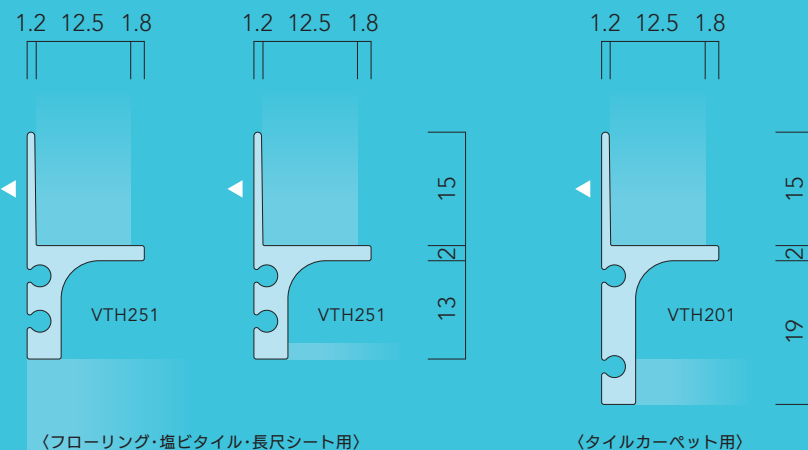

材質：アルミニウム
仕上げ：パイプレーション(5タイプ)
長さ：800mm / 1600mm
施工：両面テープ(貼付け済み)

上質な和紙を思わせる
アルミニウムの肌。
品格の空間と調和します。

AFOLA

NEW PRODUCTS 2025

デビューから7年目となる2025年、AFOLAは4つの商品ラインを新たに立ち上げます。「壁への挑戦」と位置付ける〈Verta〉からは、パイプレーションが美しいコーナーガードの〈E2〉、壁見切りジョイナーの〈J1〉、安心シャープな入巾木の〈H2〉を。ノンスリップの新たな定番シリーズ〈Previo〉からは、屋外RC階段用 段鼻保護見切りの〈G7〉をリリース。ミニマルデザインとホンモノの質感によるAFOLA独自の〈世界観〉をさらに拡張し、建築家・意匠設計者のみなさまの空間創造に貢献したいと願っています。

割れや欠けのない美しい屋外階段をいつまでも。特許申請中の共用ブラケットが確実な埋込み施工を実現。

H2 NEW 2025年4月発売予定

Verta H201 H251

石膏ボード下地用 入巾木

材質：アルミニウム
カラー：シルバー・ブロンズ・ホワイト
壁下地：石膏ボード
床材：フローリング・塩ビタイル/タイルカーペット
最長：4000mm

出隅パーツの安全性と
ジョイントピンのシャープネス。
すっきり軽快な入巾木です。