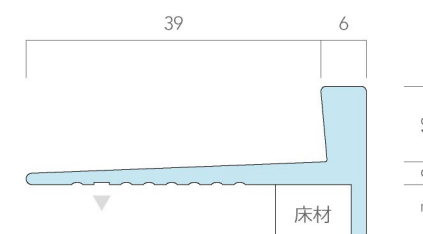

Previo R708

品 番:PVR708
踏 面:タイルカーペット・磁器タイル・セラミックタイル
蹴込み:タイルカーペット・磁器タイル・セラミックタイル
材 質:ステンレス(SUS304)
仕上げ:ヘアライン

B7

NEW 2026年6月1日発売

室内階段用 真鍮段鼻保護見切り スクエアタイプ

重厚な存在感と端正なミニマルデザインが融合し
空間に上質で洗練された印象をもたらすデザイン。

2020年発売以来高い支持を得るPrevio T7のミニマルデザインを継承し、真鍮へ拡張したB7。
押し無垢材のソリッドな質感が魅力です。
対応材厚3~12.5mmの高さで塩ビタイルからタイルカーペット、磁器タイルまで幅広く対応し、
さらには3種類の表面仕上げをご用意しました。幾何学系や無地、自然素材の床にも調和し、
シャープなハイライトで瞬間的な輝きを生むなど、照明効果もモダン空間に適します。

Previo B711

品 番:PVB711
踏 面:塩ビタイル・長尺シート
蹴込み:塩ビタイル・長尺シート・塗装
材 質:真鍮
仕上げ:鏡面・バイブレーション・ヘアライン

Previo B702

品 番:PVB702
踏 面:タイルカーペット
蹴込み:タイルカーペット・塗装
材 質:真鍮
仕上げ:鏡面・バイブレーション・ヘアライン

Previo B703

品 番:PVB703
踏 面:タイルカーペット
蹴込み:タイルカーペット・塗装
材 質:真鍮
仕上げ:鏡面・バイブレーション・ヘアライン

Previo B707

品 番:PVB707
踏 面:タイルカーペット・カーペット
蹴込み:タイルカーペット・カーペット
材 質:真鍮
仕上げ:鏡面・バイブレーション・ヘアライン

Previo B708

品 番:PVB708
踏 面:タイルカーペット・カーペット
蹴込み:タイルカーペット・カーペット
材 質:真鍮
仕上げ:鏡面・バイブレーション・ヘアライン

B8

NEW 2026年6月1日発売

室内階段用 真鍮段鼻保護見切り ラウンドタイプ