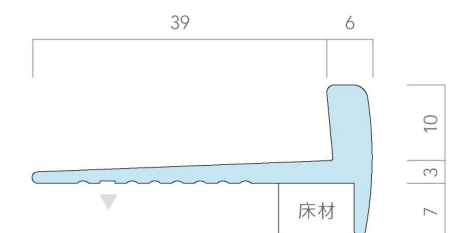

Previo B807

品 番:PVB807
踏 面:タイルカーペット・カーペット
蹴込み:タイルカーペット・カーペット
材 質:真鍮
仕上げ:鏡面・バイブレーション・ヘアライン