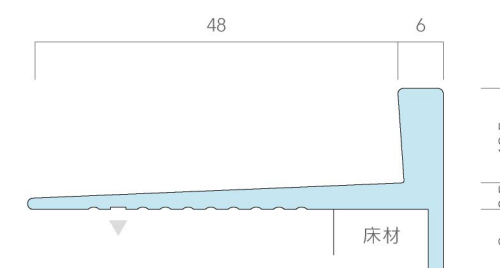

Previo B708

品 番:PVB708
踏 面:タイルカーペット・カーペット
蹴込み:タイルカーペット・カーペット
材 質:真鍮
仕上げ:鏡面・バイブレーション・ヘアライン