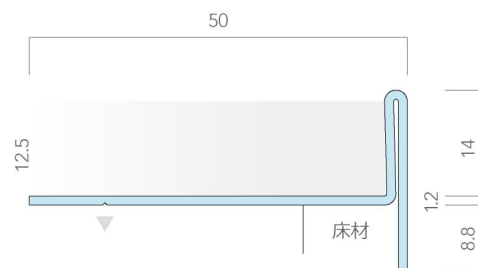

Previo R708

品 番:PVR708
踏 面:タイルカーペット・磁器タイル・セラミックタイル
蹴込み:タイルカーペット・磁器タイル・セラミックタイル
材 質:ステンレス(SUS304)
仕上げ:ヘアライン