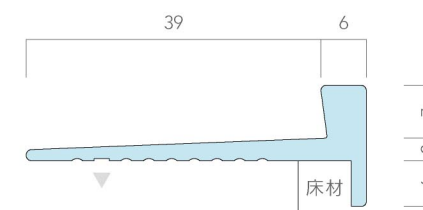

Previo B702

品 番:PVB702
踏 面:タイルカーペット
蹴込み:タイルカーペット・塗装
材 質:真鍮
仕上げ:鏡面・バイブレーション・ヘアライン