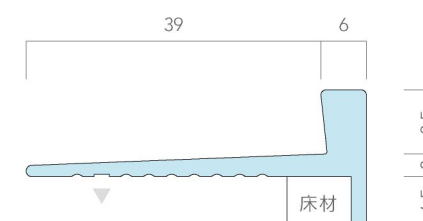

Previo B711

品 番:PVB711
踏 面:塩ビタイル・長尺シート
蹴込み:塩ビタイル・長尺シート・塗装
材 質:真鍮
仕上げ:鏡面・バイブレーション・ヘアライン

Previo B702

品 番:PVB702
踏 面:タイルカーペット
蹴込み:タイルカーペット・塗装
材 質:真鍮
仕上げ:鏡面・バイブレーション・ヘアライン

Previo B703

品 番:PVB703
踏 面:タイルカーペット
蹴込み:タイルカーペット・塗装
材 質:真鍮
仕上げ:鏡面・バイブレーション・ヘアライン

Previo B707

品 番:PVB707
踏 面:タイルカーペット・カーペット
蹴込み:タイルカーペット・カーペット
材 質:真鍮
仕上げ:鏡面・バイブレーション・ヘアライン

Previo B708

品 番:PVB708
踏 面:タイルカーペット・カーペット
蹴込み:タイルカーペット・カーペット
材 質:真鍮
仕上げ:鏡面・バイブレーション・ヘアライン

B8

NEW 2026年6月1日発売

室内階段用 真鍮段鼻保護見切り ラウンドタイプ