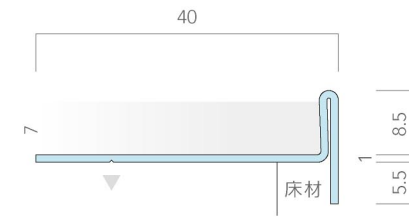

R7

NEW 2026年6月1日発売

ステンレス段鼻保護見切り

存在を感じさせないほど静かに際立つ
究極のノイズレスデザイン。

「存在を消す」をコンセプトにしたPrevio R7は、
ステンレス・ロールフォーミングの限界2.5mmのヘアピンカーブで、ノイズレスな意匠を実現し、
床材のデザインを損なわない段鼻見切りとして高評価を得てきました。
今まで~7mmだった対応材厚を今回12.5mmへ拡張し、
中・高価格帯のタイルカーペットや磁器タイルにも対応可能になりました。

Previo R702

品 番:PVR702
踏 面:タイルカーペット
蹴込み:タイルカーペット・塗装
材 質:ステンレス(SUS304)
仕上げ:ヘアライン