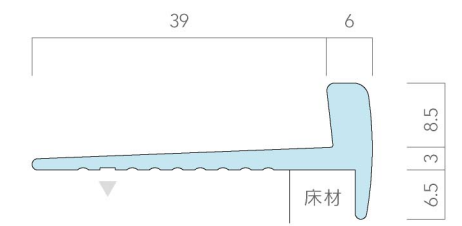

Previo B803

品 番:PVB803
踏 面:タイルカーペット
蹴込み:タイルカーペット・塗装
材 質:真鍮
仕上げ:鏡面・バイブレーション・ヘアライン