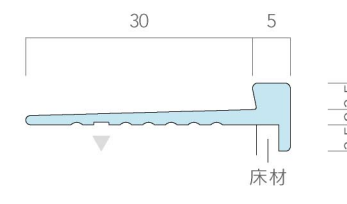

Previo B711

品 番:PVB711
踏 面:塩ビタイル・長尺シート
蹴込み:塩ビタイル・長尺シート・塗装
材 質:真鍮
仕上げ:鏡面・バイブレーション・ヘアライン